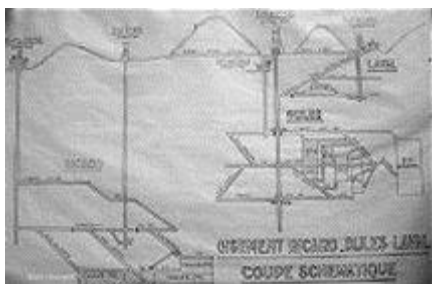

Grand Combe - Puit Ricard

Karl Heupel