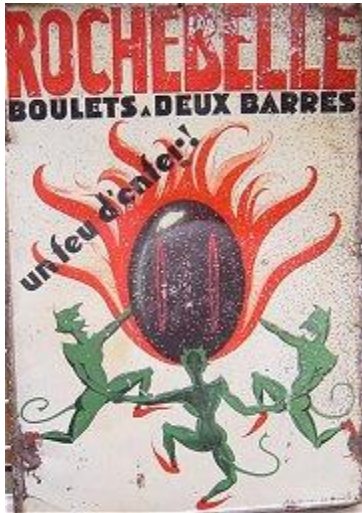

Grand Combe - Puit Ricard

Karl Heupel

*Divers outillages à l'air comprimé
...marteaux piquers, perforateurs, ...*