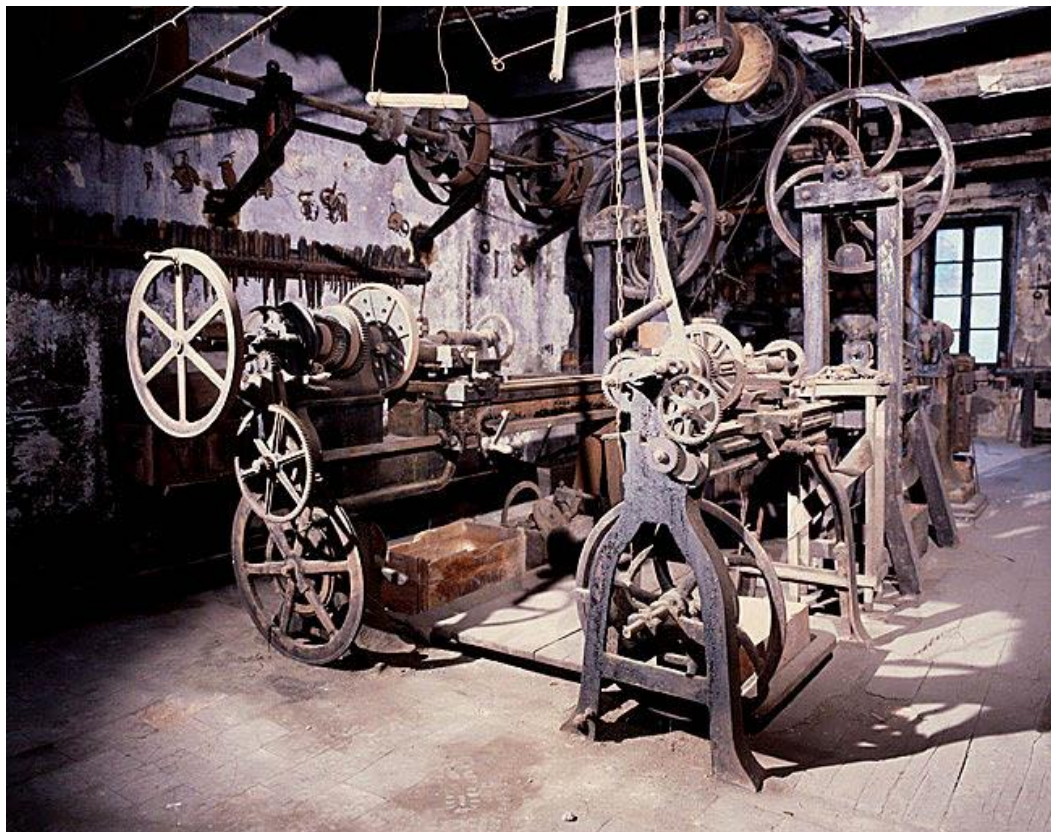

# Atelier Raymond – Grand Combe

Karl Heupel

Fabrik für Grubenlampen von Raymond

Usine de mécanique de précision (usine de lampes de mineur) Raymond

---

Photos des  
Jean-Michel  
Périn

Photos von  
Jean-Michel  
Périn